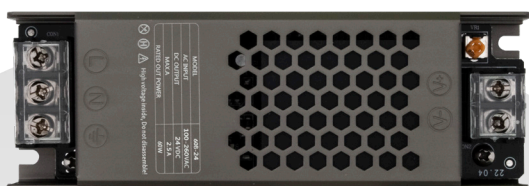

Ficha técnica

As especificações técnicas

REFERENCIA	844526
POTENCIA	60W
TENSIÓN	24V
INTENSIDADE	2,5A
MEDIDAS	145 x 50 x 30 mm